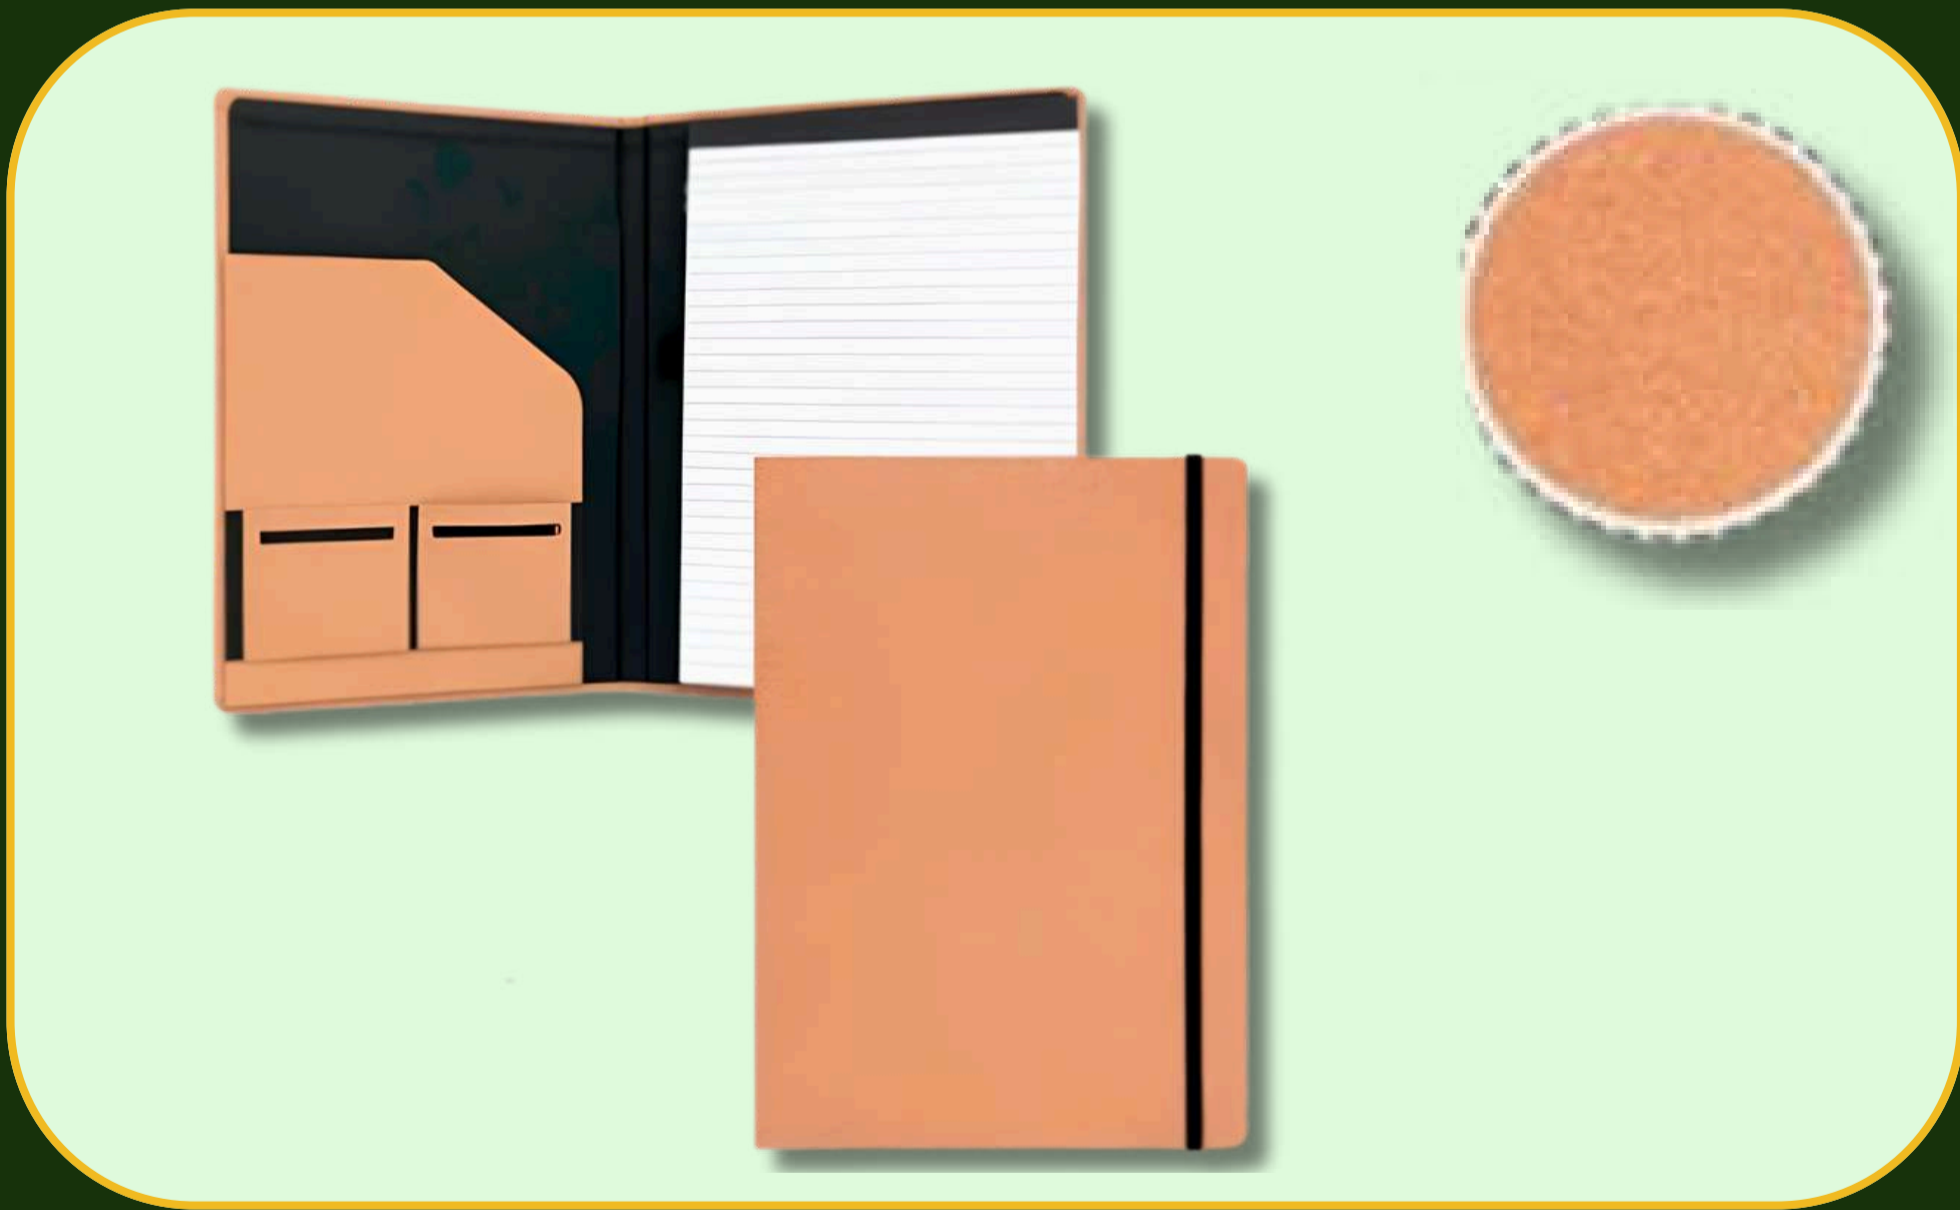

**BOLA DE MATERIAL DE CORCHO,
ESPECIAL PARA DAR MASAJES
Y LIBERAR PUNTOS TENSOS Y
NUDOS MUSCULARES EN SU
CUERPO**

MONEDERO DE CORCHO

MOUSE PAD DE CORCHO
RECICLADO

SET DE LIBRETA Y
BOLÍGRAFO NATURAL
CORCHO Y BAMBOO

LLAVERO DE CORCHO Y
METAL
COLOR: NATURAL

SET DE JARRA Y VASOS
CONTIENE JARRA CON
TAPA DE CORCHO Y 4
VASOS

LLAVERO DE METAL CON
CORCHO

SET DE BOLÍGRAFOS DE
CAFÉ CORCHO Y
ALUMINIO

MOCHILA ALGODÓN
LIENZO CORCHO

**BOLÍGRAFO CORCHO
NEGRO**

**PORTAFOLIO CARPETA
CON PASTA DE CORCHO**

BOLÍGRAFO ROJO DE
BAMBÚ CON TOUCH

CEPILLO DE BAMBÚ CON
PIEDRA POMES

PEINILLA DE BAMBÚ

LIMA PARA PIES COLOR
NATURAL
CONTIENE UN CORDÓN
COLGANTE