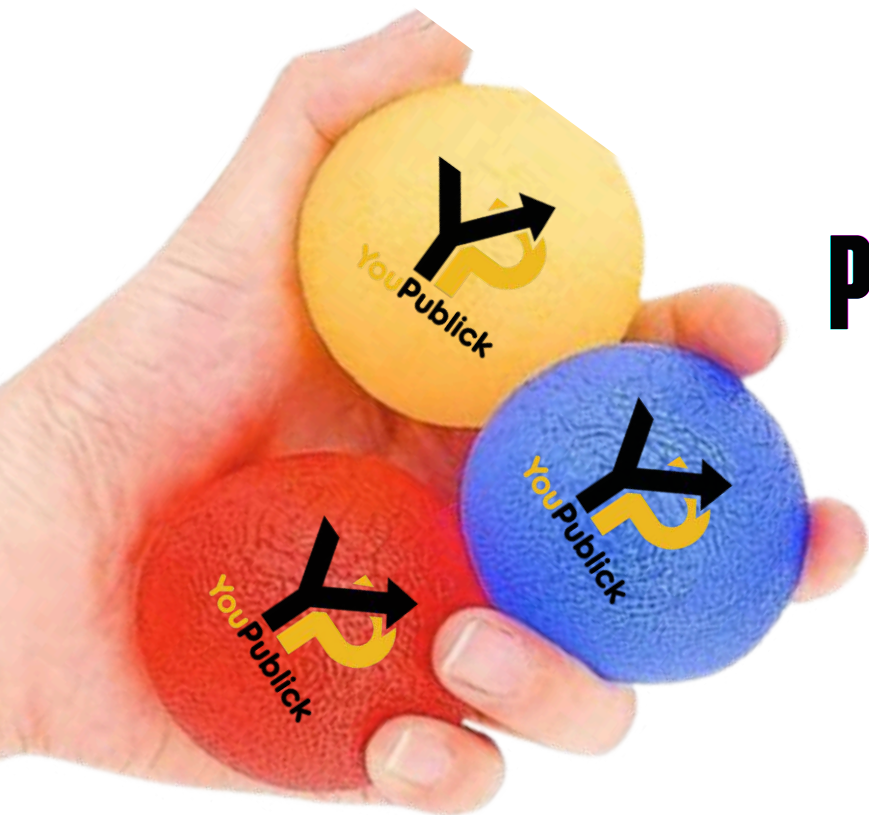

GORRA | CAMIONERA

- UN SOLO COLOR
 - BICOLOR (BLANCO Y OTRO A ESCOGER)
- AGREGA TU LOGO**

GORRA | ALGODÓN

- **VARIEDAD DE COLORES**
AGREGA TU LOGO

GORRA | POLIÉSTER

- **UN SOLO COLOR**
 - **BICOLOR (BLANCO Y OTRO A ESCOGER)**
- AGREGA TU LOGO**

- **CORCHO / BAMBÚ / MADERA**
AGREGA TU LOGO

LLAVERO | ACRÍLICO

- **VARIEDAD DE COLORES Y DISEÑOS**
AGREGA TU LOGO

LLAVERO | PERSONALIZADO

- **VARIEDAD DE DISEÑOS**
AGREGA TU LOGO

PELOTA | ANTIESTRÉS

- MATERIAL POLIESTER
- VARIEDAD DE COLORES
- DISEÑOS (RODONDO-CORAZÓN-GOTA-AVATAR)

AGREGA TU LOGO

CARPETAS |

- **CUCHÉ / CARTÓN**
AGREGA TU LOGO

TARJETAS |

- **3D**
 - **MATE**
 - **BRILLANTE**
- AGREGA TU LOGO**

FLAYERS |

- **CUCHÉ 150G**
- **1 LADO O AMBOS LADOS**
AGREGA TU LOGO

STICKERS | PLANCHA