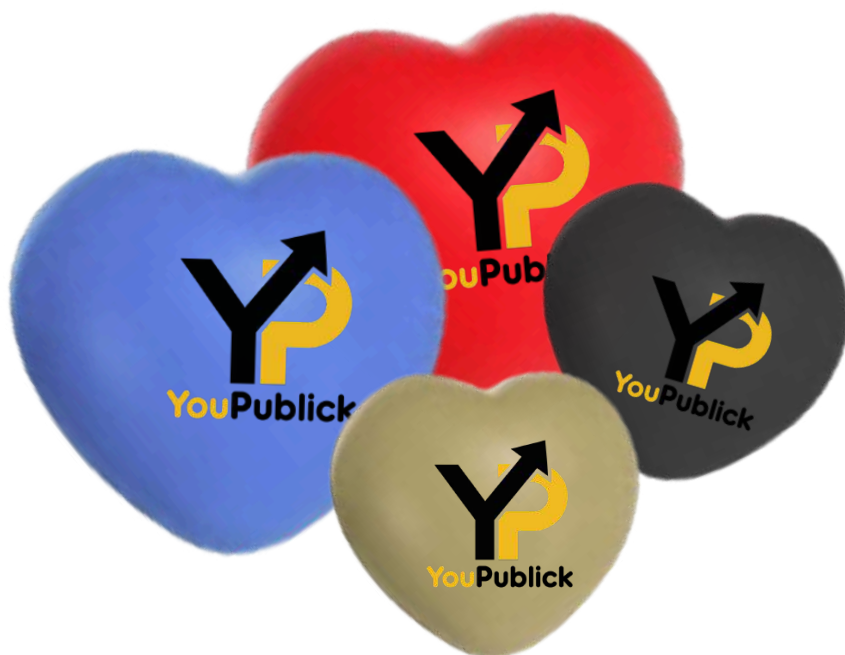

- **CORCHO / BAMBÚ / MADERA**
AGREGA TU LOGO

LLAVERO | ACRÍLICO

- **VARIEDAD DE COLORES Y DISEÑOS**
AGREGA TU LOGO

LLAVERO | PERSONALIZADO

- **VARIEDAD DE DISEÑOS**
AGREGA TU LOGO

PELOTA | ANTIESTRÉS

- MATERIAL POLIESTER
- VARIEDAD DE COLORES
- DISEÑOS (RODONDO-CORAZÓN-GOTA-AVATAR)

AGREGA TU LOGO

CARPETAS |

- **CUCHÉ / CARTÓN**
AGREGA TU LOGO

TARJETAS |

- **3D**
 - **MATE**
 - **BRILLANTE**
- AGREGA TU LOGO**

FLAYERS |

- **CUCHÉ 150G**
- **1 LADO O AMBOS LADOS**
AGREGA TU LOGO

STICKERS | PLANCHA